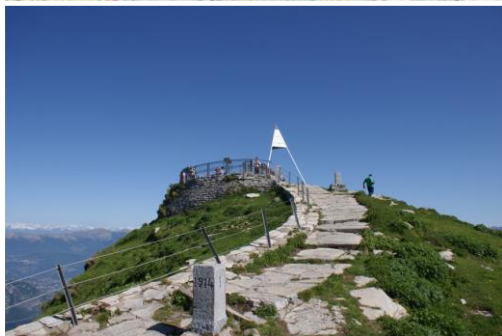

ORIMENTO MONTE GENEROSO mt 1701

STARTING POINT: ORIMENTO
22028 San Fedele Intelvi
Orimento - Italy

Time: ca. 3H 00
Percours: follow "sentiero basso" till Monte generoso
Then follow "sentiero alto" to Orimento

MONTE GENEROSO	
VIA DEL MONTE GENEROSO	
Alpe Pescaio di mezzo	0.35
Vetta Monte Generoso	1.40
SENT. ALTO DEL GENEROSO	
Barca dei Montoni	0.80
Vetta Monte Generoso	1.40
Grotta Generosa	1.05
Alpe Squadrina	1.30
Bocchetto	
d'Orimento	
m 1275	