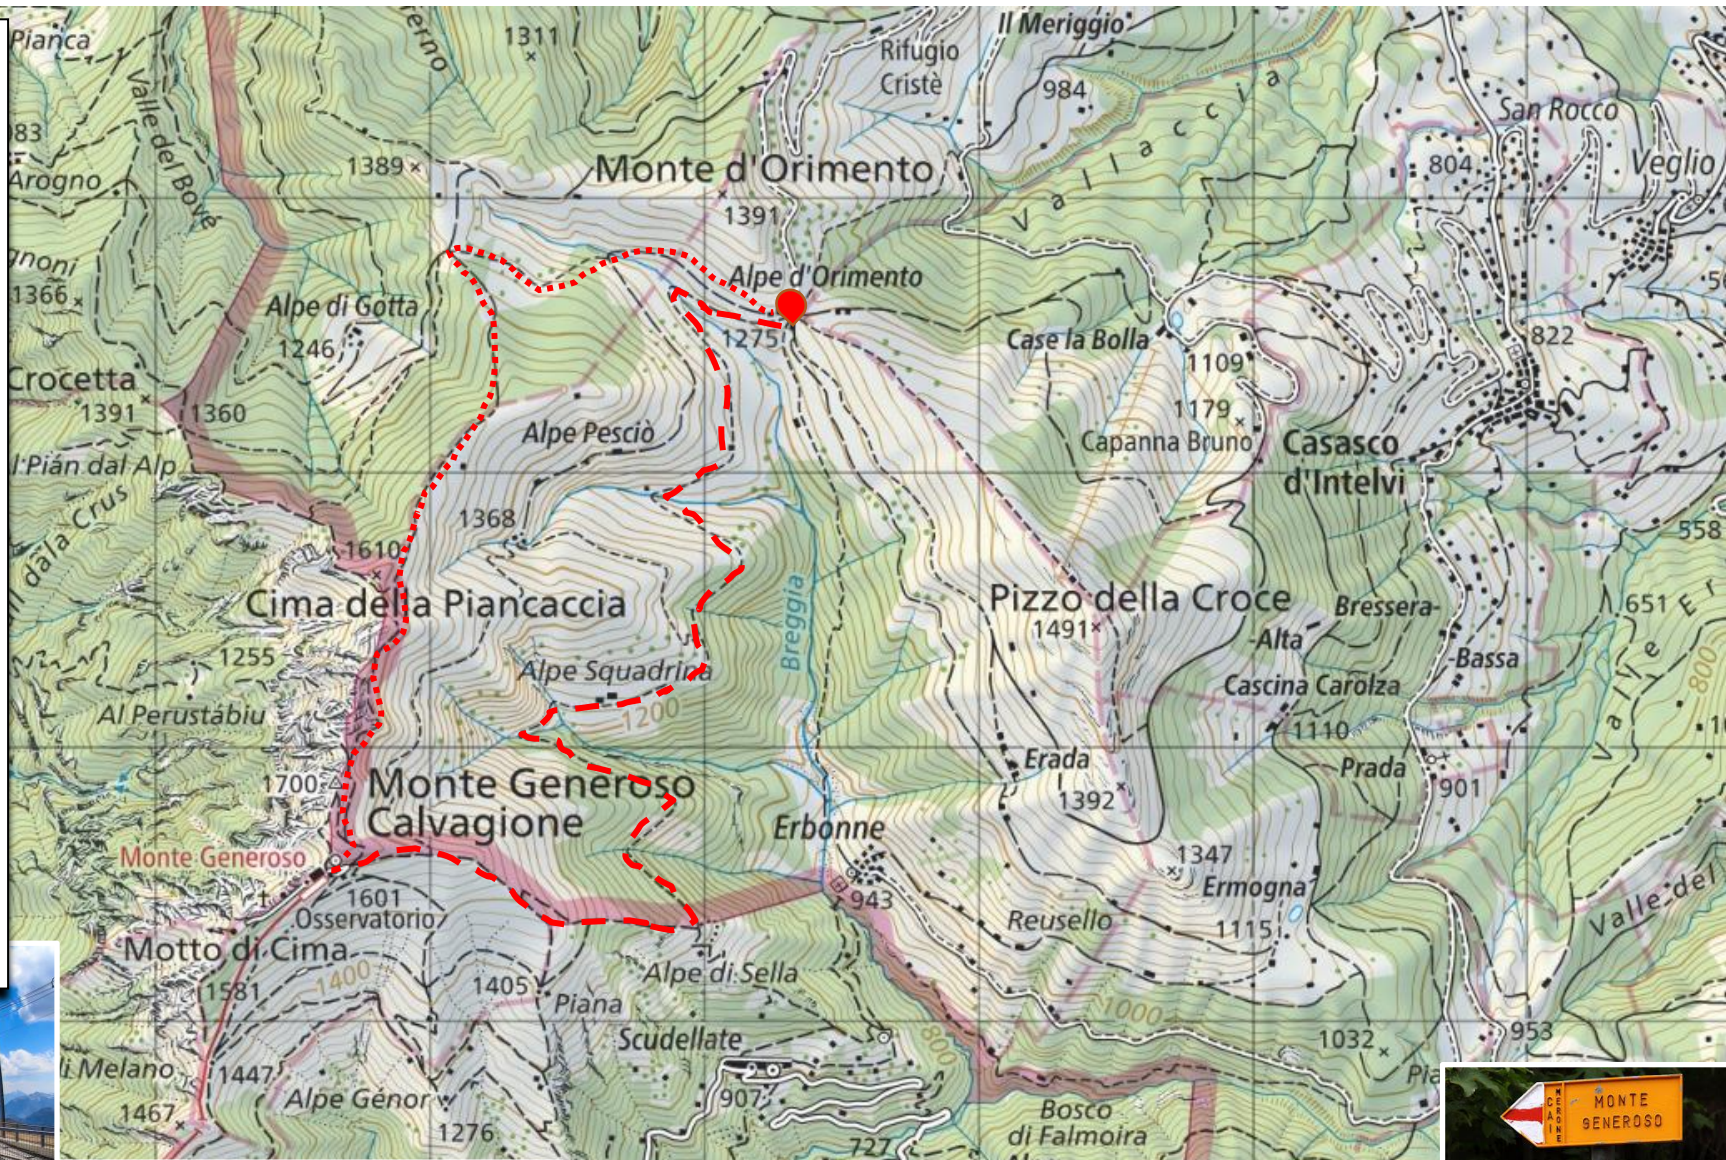

ORIMENTO MONTE GENEROSO mt 1701

STARTING POINT: ORIMENTO
22028 San Fedele Intelvi
Orimento - Italy

Time: ca. 3H 00
Percours: follow "sentiero basso" till Monte generoso
Then follow "sentiero alto" to Orimento

MONTE GENEROSO	
VIA DEL MONTE GENEROSO	
Alpe Pescaio di mezzo	0.35
Vetta Monte Generoso	1.40
SENT. ALTO DEL GENEROSO	
Barca dei Montoni	0.80
Vetta Monte Generoso	1.40
Grotta Generosa	1.05
Alpe Squadrina	1.30
Bocchetto	
d'Orimento	
m 1275	